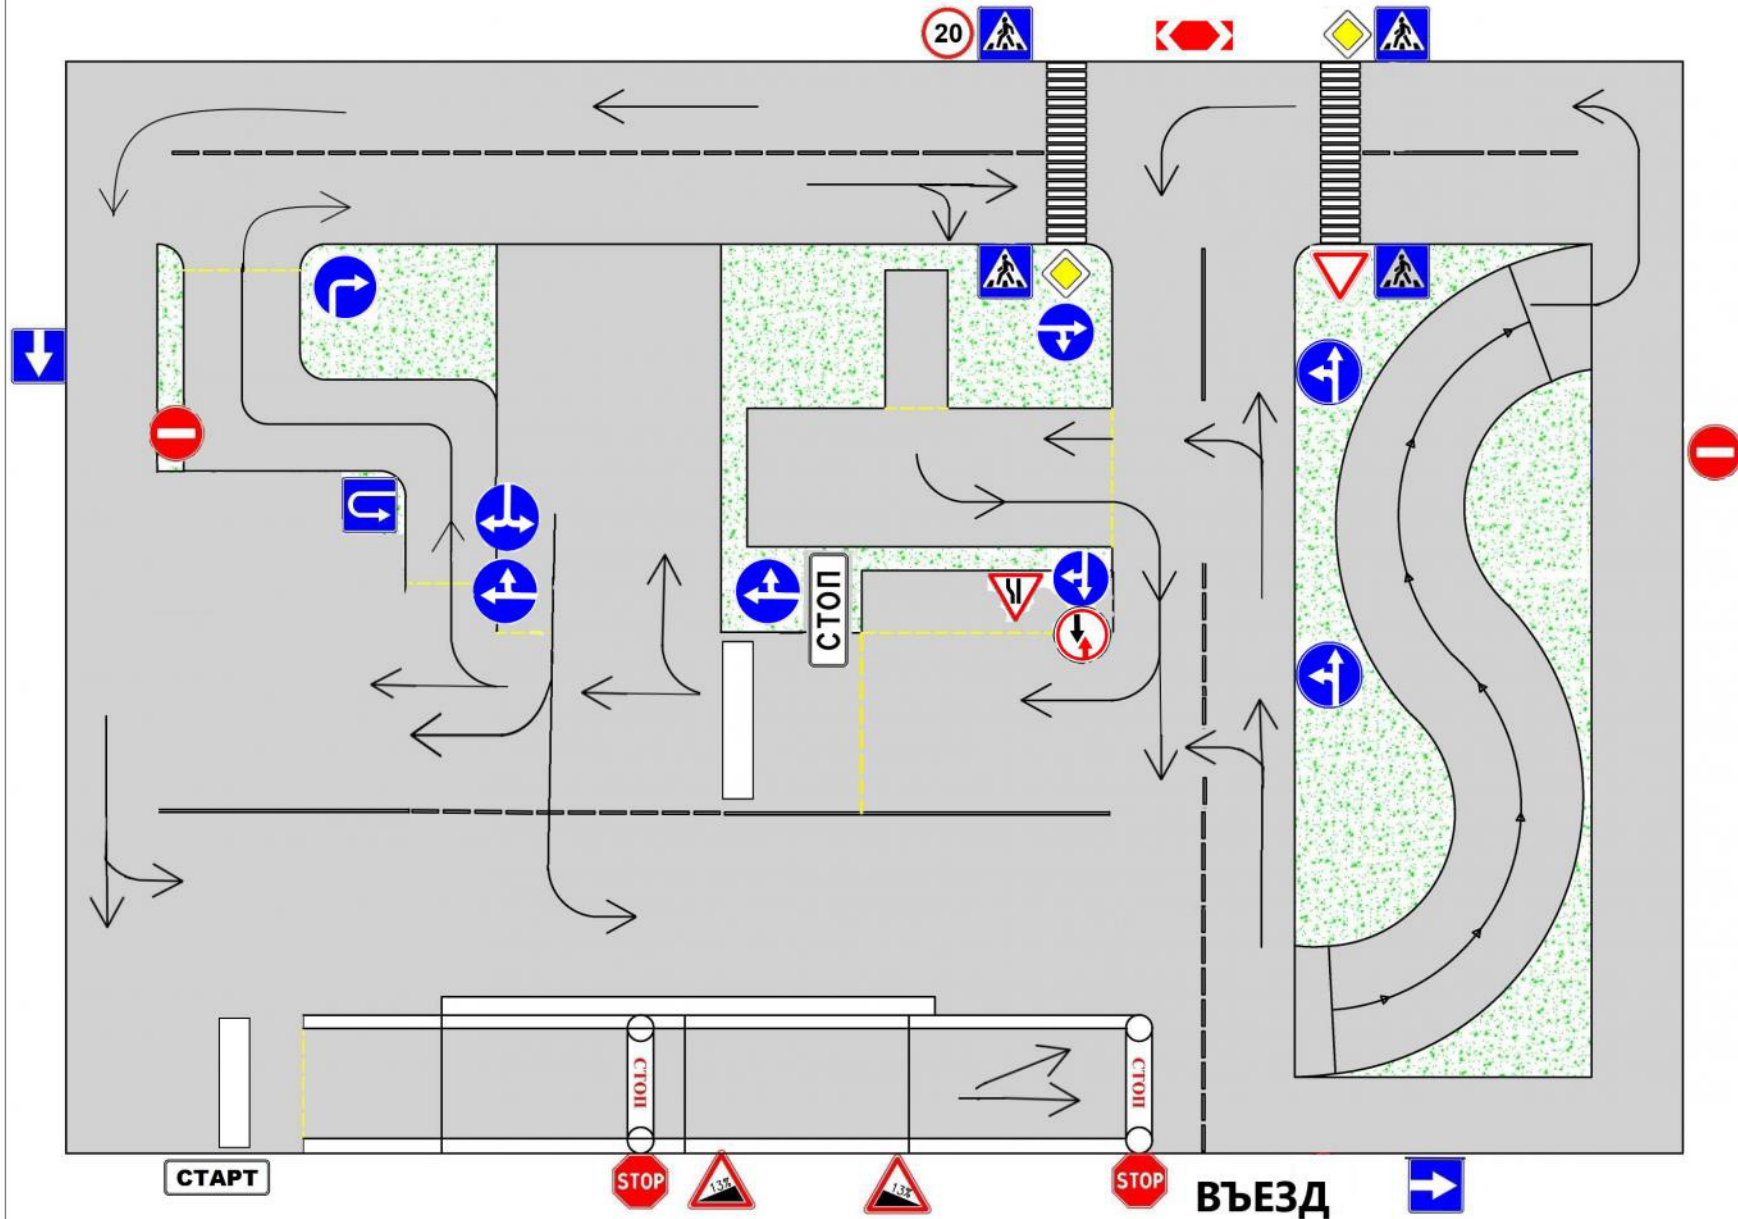

Схема расположения учебных упражнений
по первоначальным навыкам управления транспортным средством категории "В"

Исполнитель: Начальник отдела обучения С.А. Половников